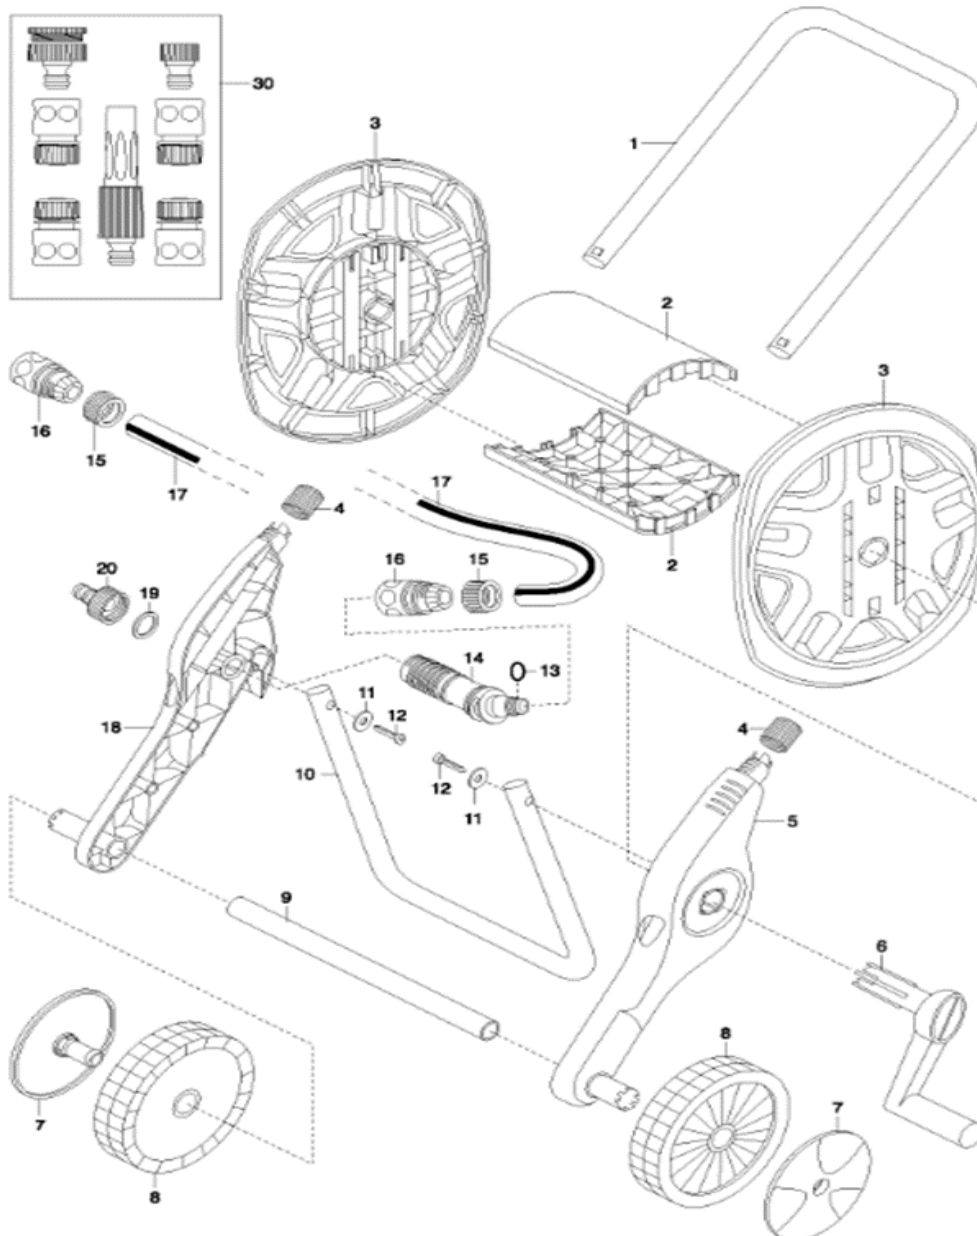

## Gardena Slangenhouder set 2691

## Gardena Accu turbotrimmer SmallCut 300

POSITIE	BESTELNR.	OMSCHRIJVING
2	02605-00.600.20	Dwarstang
3	02691-00.600.11	Trommelschijf
4	00232-00.600.31	Wartelmoer
6	02605-00.600.16	Slinger
13,14	02605-00.701.00	Waterdoorvoer
19,20	00901-00.100.00	Kraanstuk compl. $\frac{3}{4}$
30	02691-00.724.00	Accessoires set
33	8845-00.900.10	Spoeldeksel rood
37	8844-00.900.03	Batterijlader